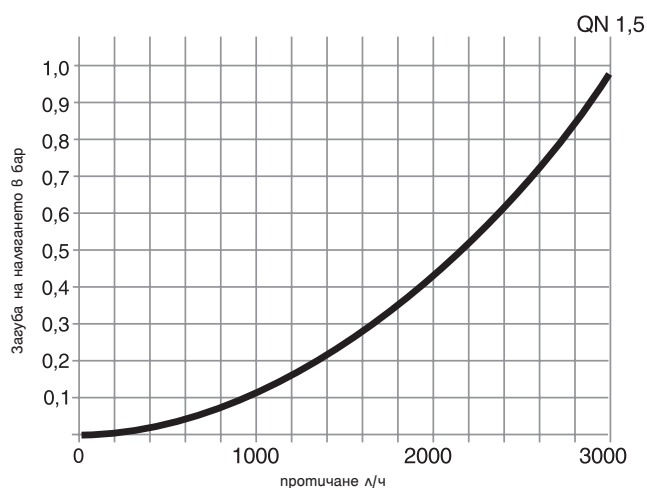

Измервателната система

Сърцето на Residia MUK е измервателния патрон. Той се предлага във варианти за студена и гореща вода.

Благодарение на своя дизайн измервателния патрон се сменя лесно.

Акcesoари

Монтажен ключ за всички присъединителни работи.

Трансформатор на посоката на протичането коригира грешно монтирани в стени корпуси.

40 мм удължение за изравняване на нивото при корпуси, монтирани прекалено дълбоко в стената.

Сляп капак и розетка за допълнително монтиране без нагласяне на измервателната капсула.

Вентилен корпус VTG и вентилна връзка за монтаж на Residia MUK в спирателен вентил.

Свързващ смесителен кран за поставяне на измервателната капсула в смесителен кран.

Розетка Z1222 за вентилен водомер при прекалено плоско монтиран вентил под мазилка.

Материали

Измервателен патрон - горна част	Пластмаса
Ролков регистър и cover	Пластмаса
Задвижваща ос на числовите ролки	Хром никел стомана
Уплътнители	Гума
Корпус	Месинг
Всички използвани материали са в съответствие със съответните изисквания	

Крива на загубата на налягане